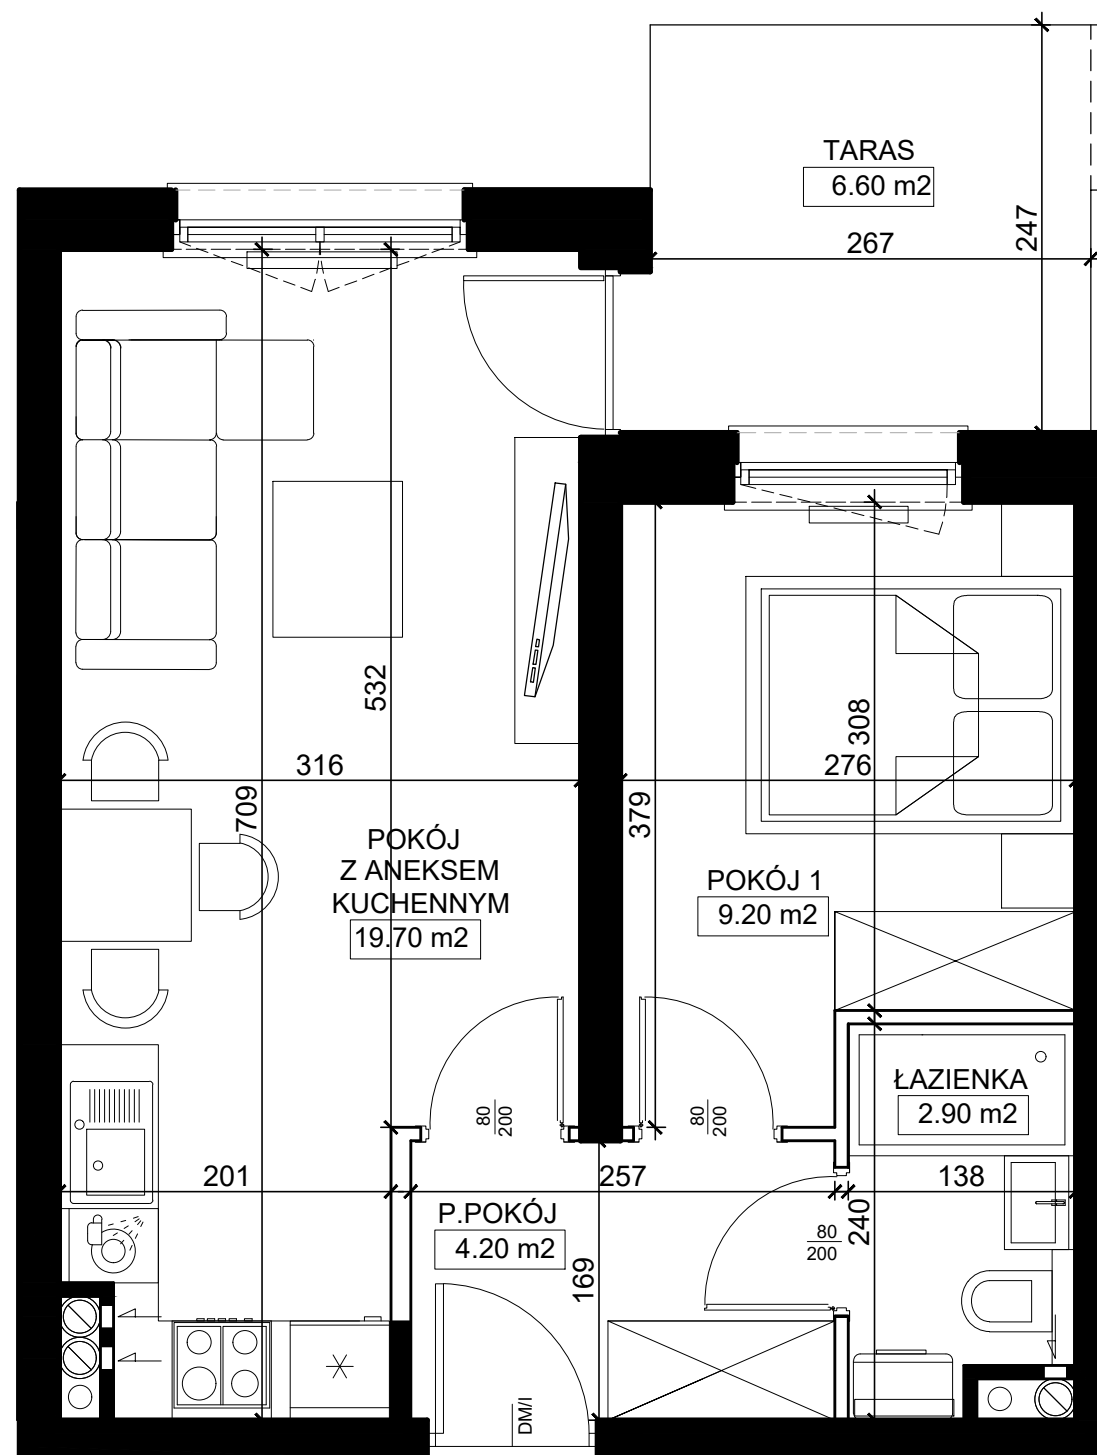

OSIEDLE LAUROWA

www.osiedlelaurowa.pl