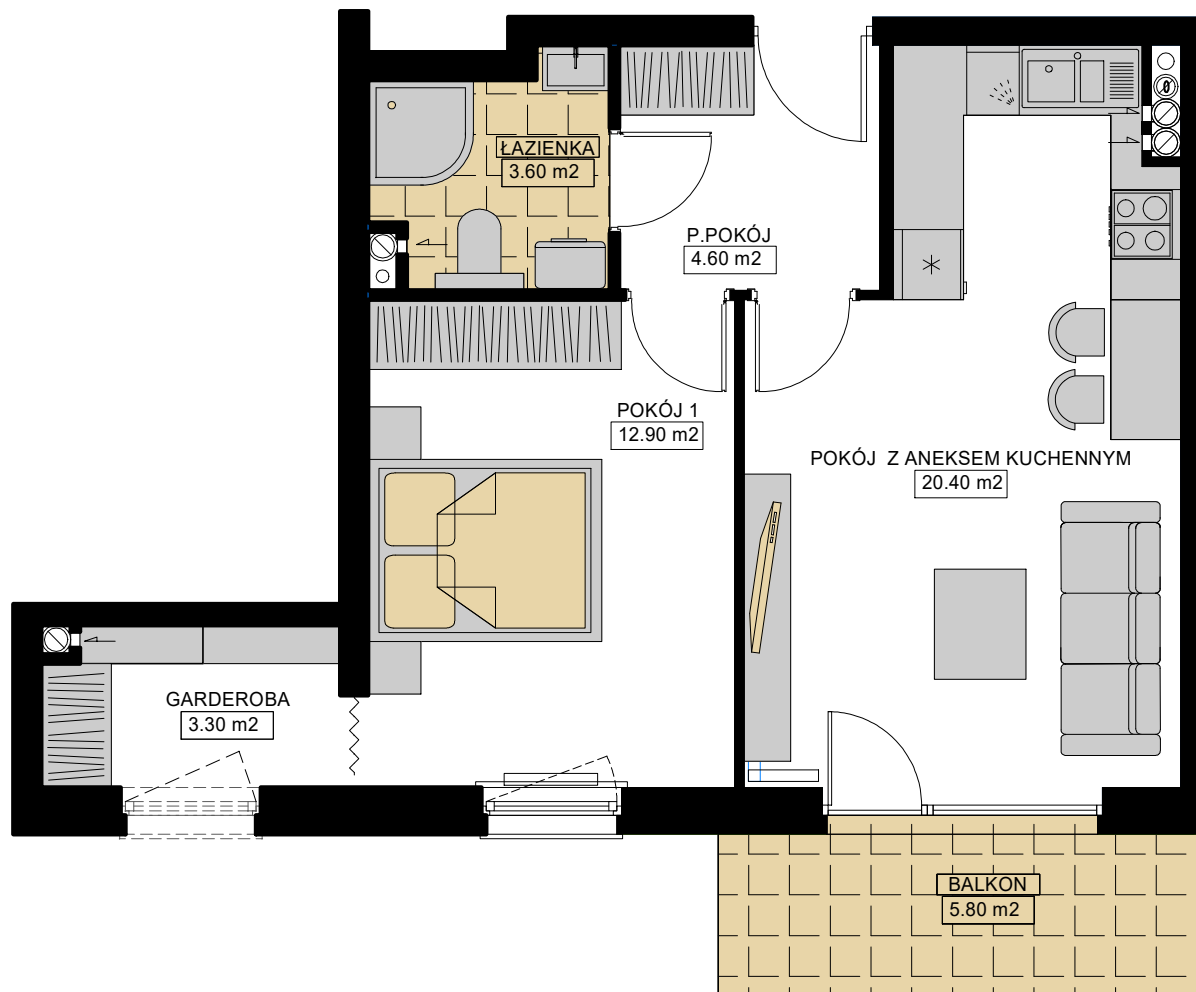

OSIEDLE LAUROWA

www.osiedlelaurowa.pl

BUDYNEK NR 6

TESTA
APARTAMENTY

TESTA • Grójec ul. Zdrojowa 21/5 •

tel./fax 48 664 14 66 kom. 606 33 10 09

• email: biuro@testaapartamenty.pl

WIZUALIZACJA BUDYNKU

POŁOŻENIE MIESZKANIA W BUDYNKU

PIĘTRO	4
NUMER MIESZKANIA	45
LICZBA POKOI	2
POWIERZCHNIA	44,80 m ²

POWIERZCHNIE POMIESZCZEŃ

POKÓJ 1	12,90 m ²
POKÓJ Z ANEKSEM KUCH.	20,40 m ²
P.POKÓJ	4,60 m ²
ŁAZIENKA	3,60 m ²
GARDEROBA	3,30 m ²

BALKON	5,80 m ²
--------	---------------------

WARTOŚĆ BRUTTO PLN