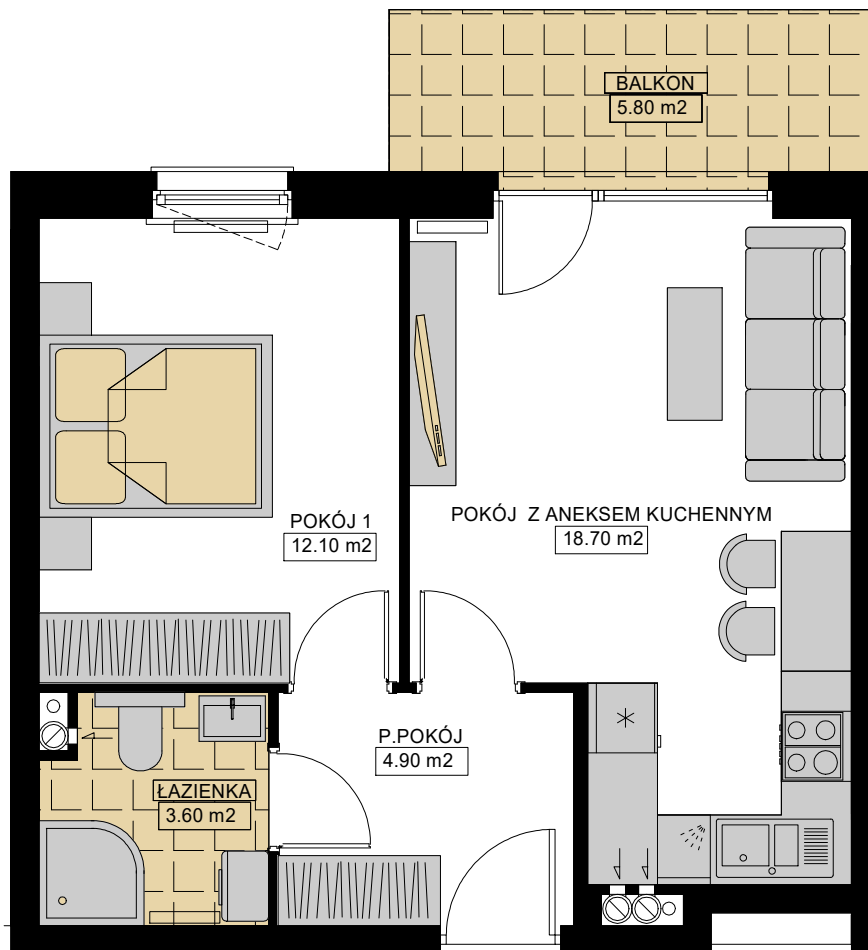

OSIEDLE LAUROWA

www.osiedlelaurowa.pl

BUDYNEK NR 6

TESTA
APARTAMENTY

TESTA • Grójec ul. Zdrojowa 21/5 •
tel./fax 48 664 14 66 kom. 606 33 10 09
• email: biuro@testaapartamenty.pl

WIZUALIZACJA BUDYNKU

POŁOŻENIE MIESZKANIA W BUDYNKU

PIĘTRO	4
NUMER MIESZKANIA	41
LICZBA POKOI	2
POWIERZCHNIA	39,30 m ²

POWIERZCHNIE POMIESZCZEŃ

POKÓJ 1	12,10 m ²
POKÓJ Z ANEKSEM KUCH.	18,70 m ²
P.POKÓJ	4,90 m ²
ŁAZIENKA	3,60 m ²

BALKON	5,80 m ²
--------	---------------------