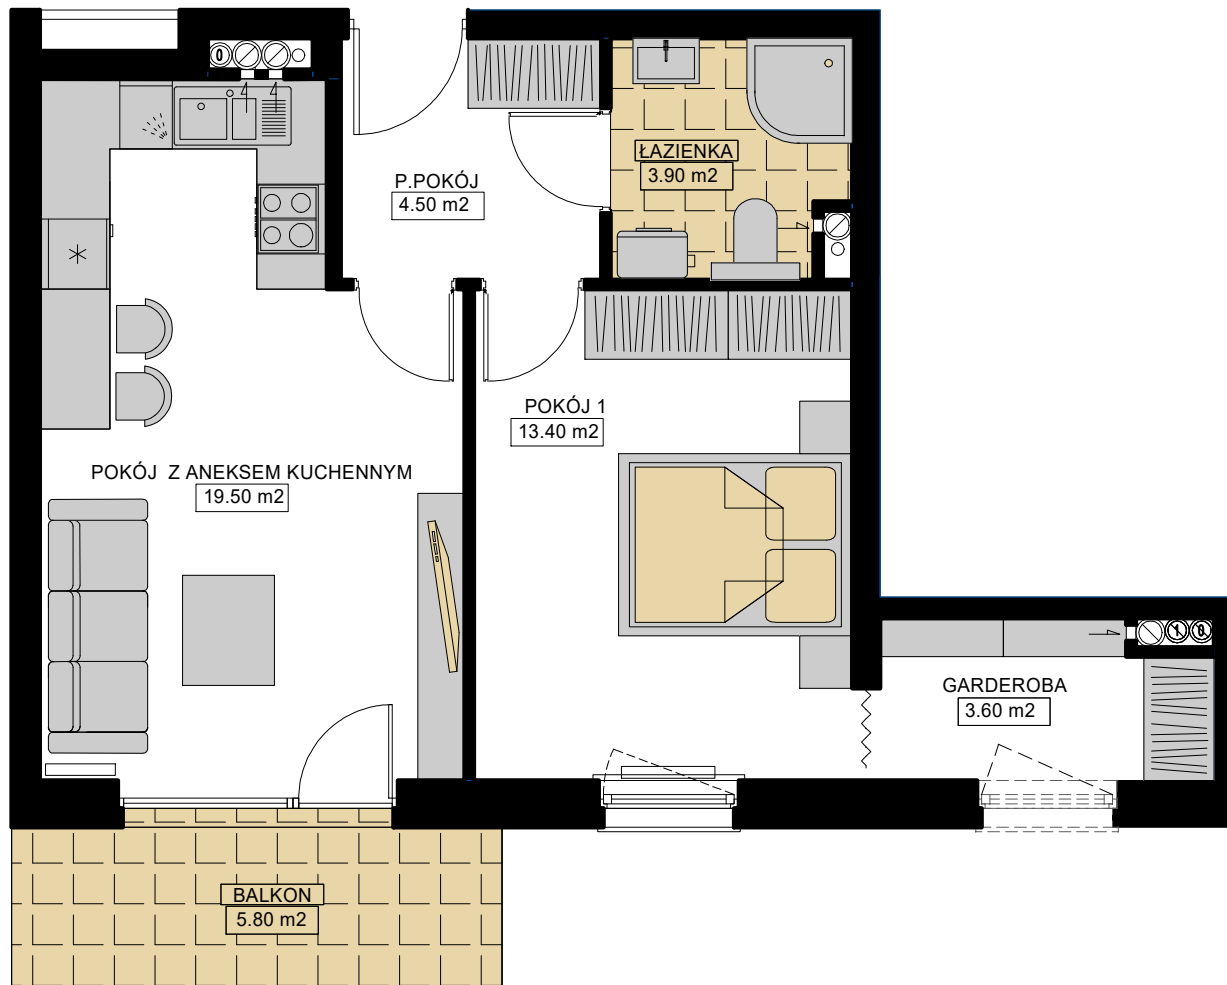

OSIEDLE LAUROWA

www.osiedlelaurowa.pl

BUDYNEK NR 6

TESTA
APARTAMENTY

TESTA • Grójec ul. Zdrojowa 21/5 •

tel./fax 48 664 14 66 kom. 606 33 10 09

• email: biuro@testaapartamenty.pl

WIZUALIZACJA BUDYNKU

POŁOŻENIE MIESZKANIA W BUDYNKU

PIĘTRO	4
NUMER MIESZKANIA	37
LICZBA POKOI	2
POWIERZCHNIA	44,90 m ²

POWIERZCHNIE POMIESZCZEŃ

POKÓJ 1	13,40 m ²
POKÓJ Z ANEKSEM KUCH.	19,50 m ²
P.POKÓJ	4,50 m ²
ŁAZIENKA	3,90 m ²
GARDEROBA	3,60 m ²

BALKON	5,80 m ²
--------	---------------------

WARTOŚĆ BRUTTO PLN