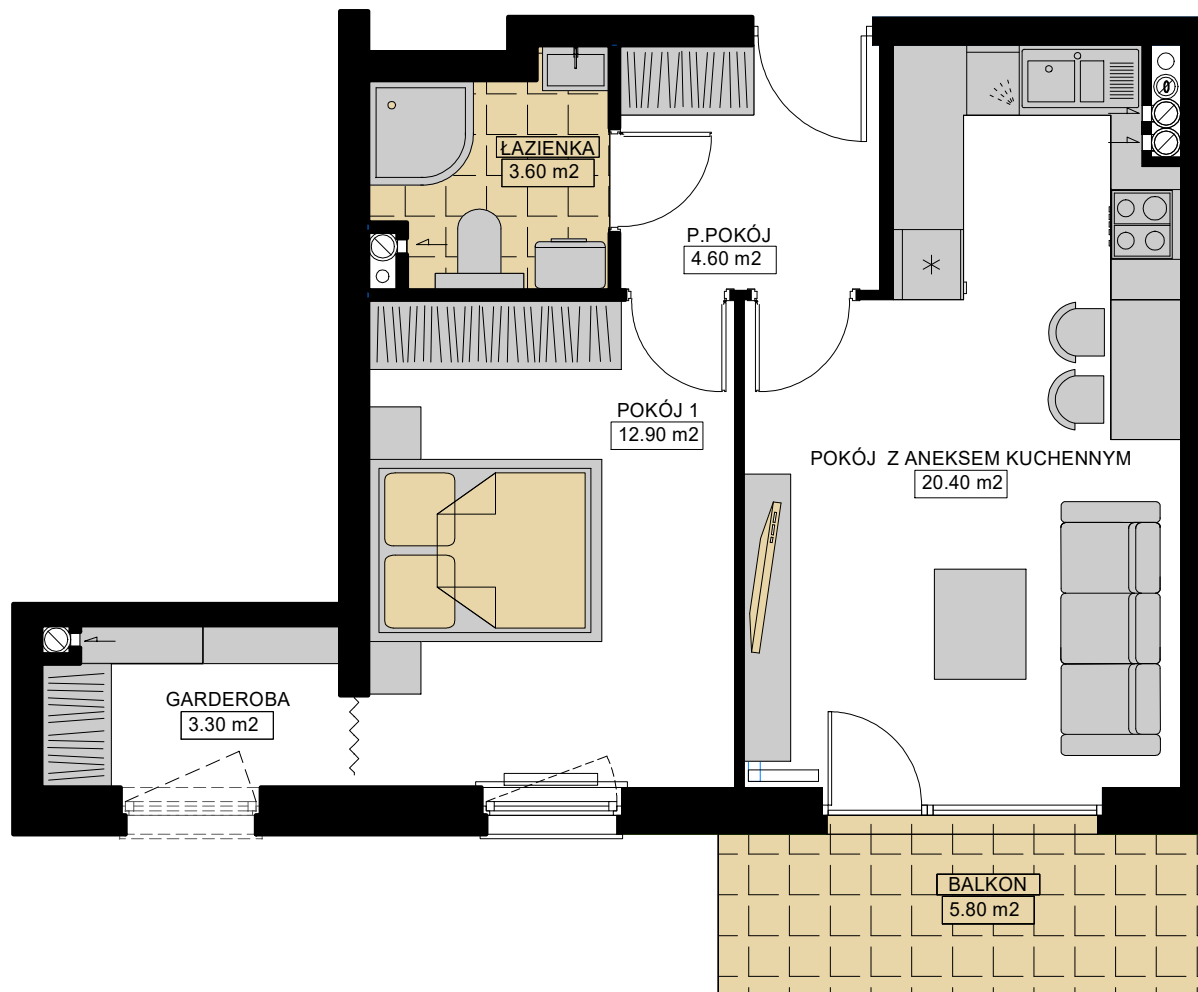

OSIEDLE LAUROWA

www.osiedlelaurowa.pl

BUDYNEK NR 6

TESTA
APARTAMENTY

TESTA • Grójec ul. Zdrojowa 21/5 •

tel./fax 48 664 14 66 kom. 606 33 10 09

• email: biuro@testaapartamenty.pl

WIZUALIZACJA BUDYNKU

POŁOŻENIE MIESZKANIA W BUDYNKU

PIĘTRO	3
NUMER MIESZKANIA	36
LICZBA POKOI	2
POWIERZCHNIA	44,80 m ²

POWIERZCHNIE POMIESZCZEŃ

POKÓJ 1	12,90 m ²
POKÓJ Z ANEKSEM KUCH.	20,40 m ²
P.POKÓJ	4,60 m ²
ŁAZIENKA	3,60 m ²
GARDEROBA	3,30 m ²

BALKON	5,80 m ²
--------	---------------------

WARTOŚĆ BRUTTO PLN