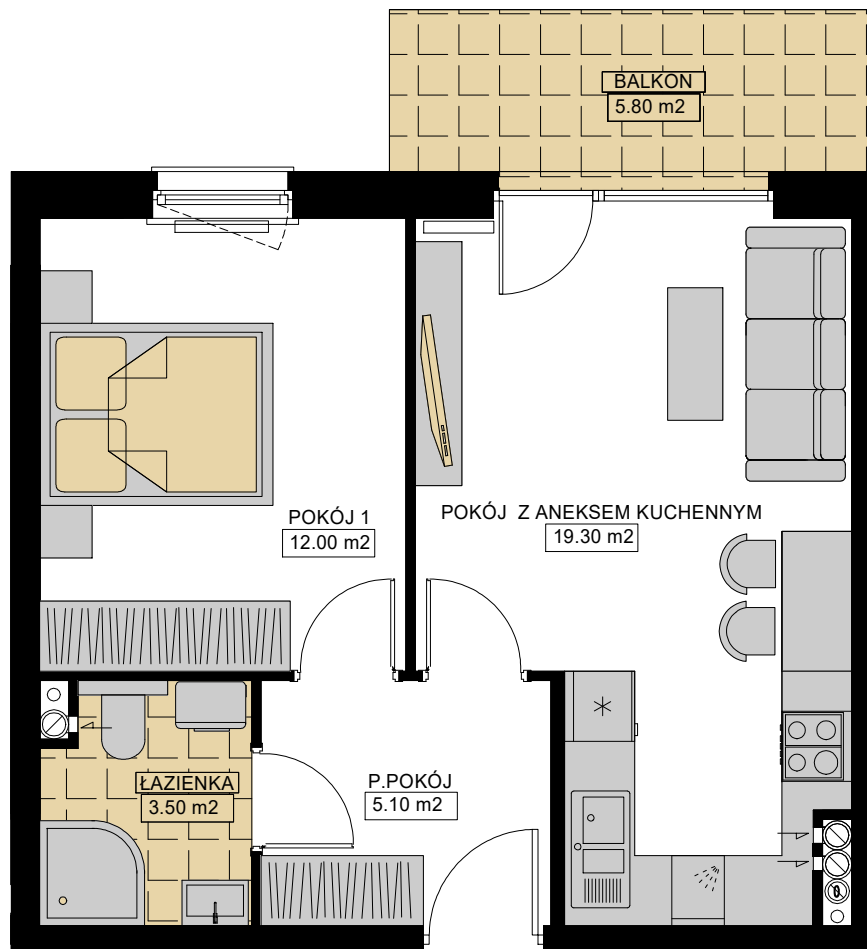

OSIEDLE LAUROWA

www.osiedlelaurowa.pl

BUDYNEK NR 6

TESTA
APARTAMENTY

TESTA • Grójec ul. Zdrojowa 21/5 •
tel./fax 48 664 14 66 kom. 606 33 10 99
• email: biuro@testaapartamenty.pl

WIZUALIZACJA BUDYNKU

POŁOŻENIE MIESZKANIA W BUDYNKU

PIĘTRO	3
NUMER MIESZKANIA	33
LICZBA POKOI	2
POWIERZCHNIA	39,90 m ²

POWIERZCHNIE POMIESZCZEŃ

POKÓJ 1	12,00 m ²
POKÓJ Z ANEKSEM KUCH.	19,30 m ²
P.POKÓJ	5,10 m ²
ŁAZIENKA	3,50 m ²

BALKON	5,80 m ²
--------	---------------------