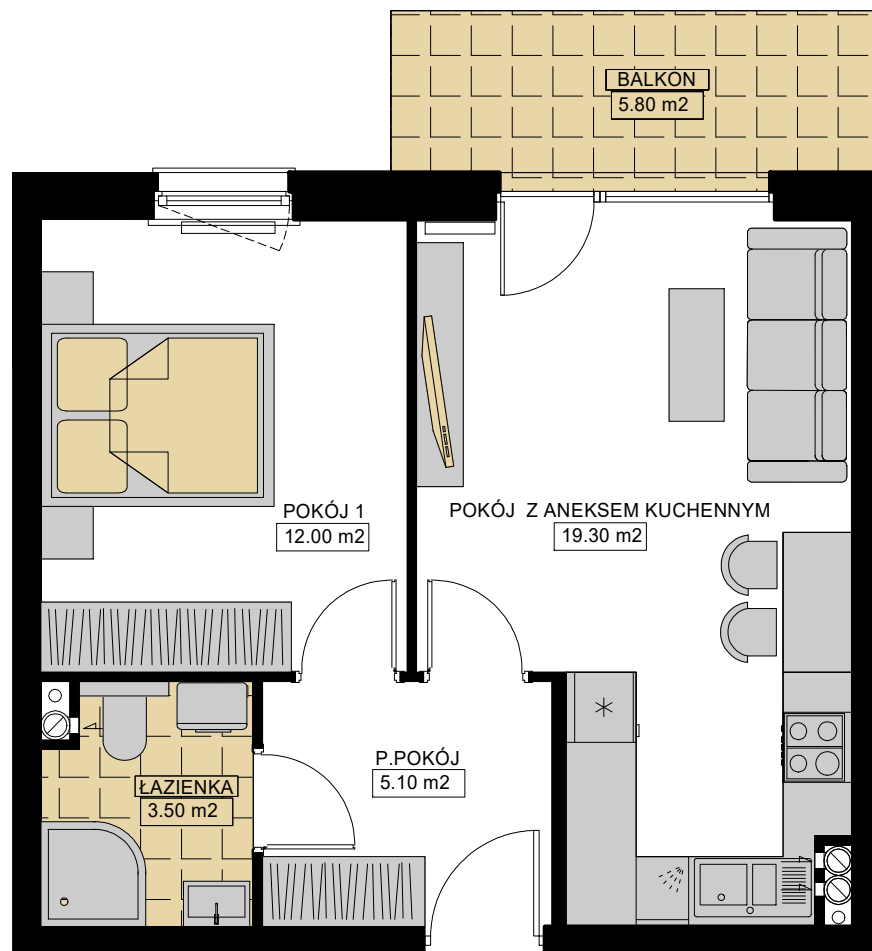

OSIEDLE LAUROWA

www.osiedlelaurowa.pl

BUDYNEK NR 6

TESTA
APARTAMENTY

TESTA • Grójec ul. Zdrojowa 21/5 •
tel./fax 48 664 14 66 kom. 606 33 10 09
• email: biuro@testaapartamenty.pl

WIZUALIZACJA BUDYNKU

POŁOŻENIE MIESZKANIA W BUDYNKU

PIĘTRO	3
NUMER MIESZKANIA	31
LICZBA POKOI	2
POWIERZCHNIA	39,90 m ²

POWIERZCHNIE POMIESZCZEŃ

POKÓJ 1	12,00 m ²
POKÓJ Z ANEKSEM KUCH.	19,30 m ²
P.POKÓJ	5,10 m ²
ŁAZIENKA	3,50 m ²

BALKON	5,80 m ²
--------	---------------------