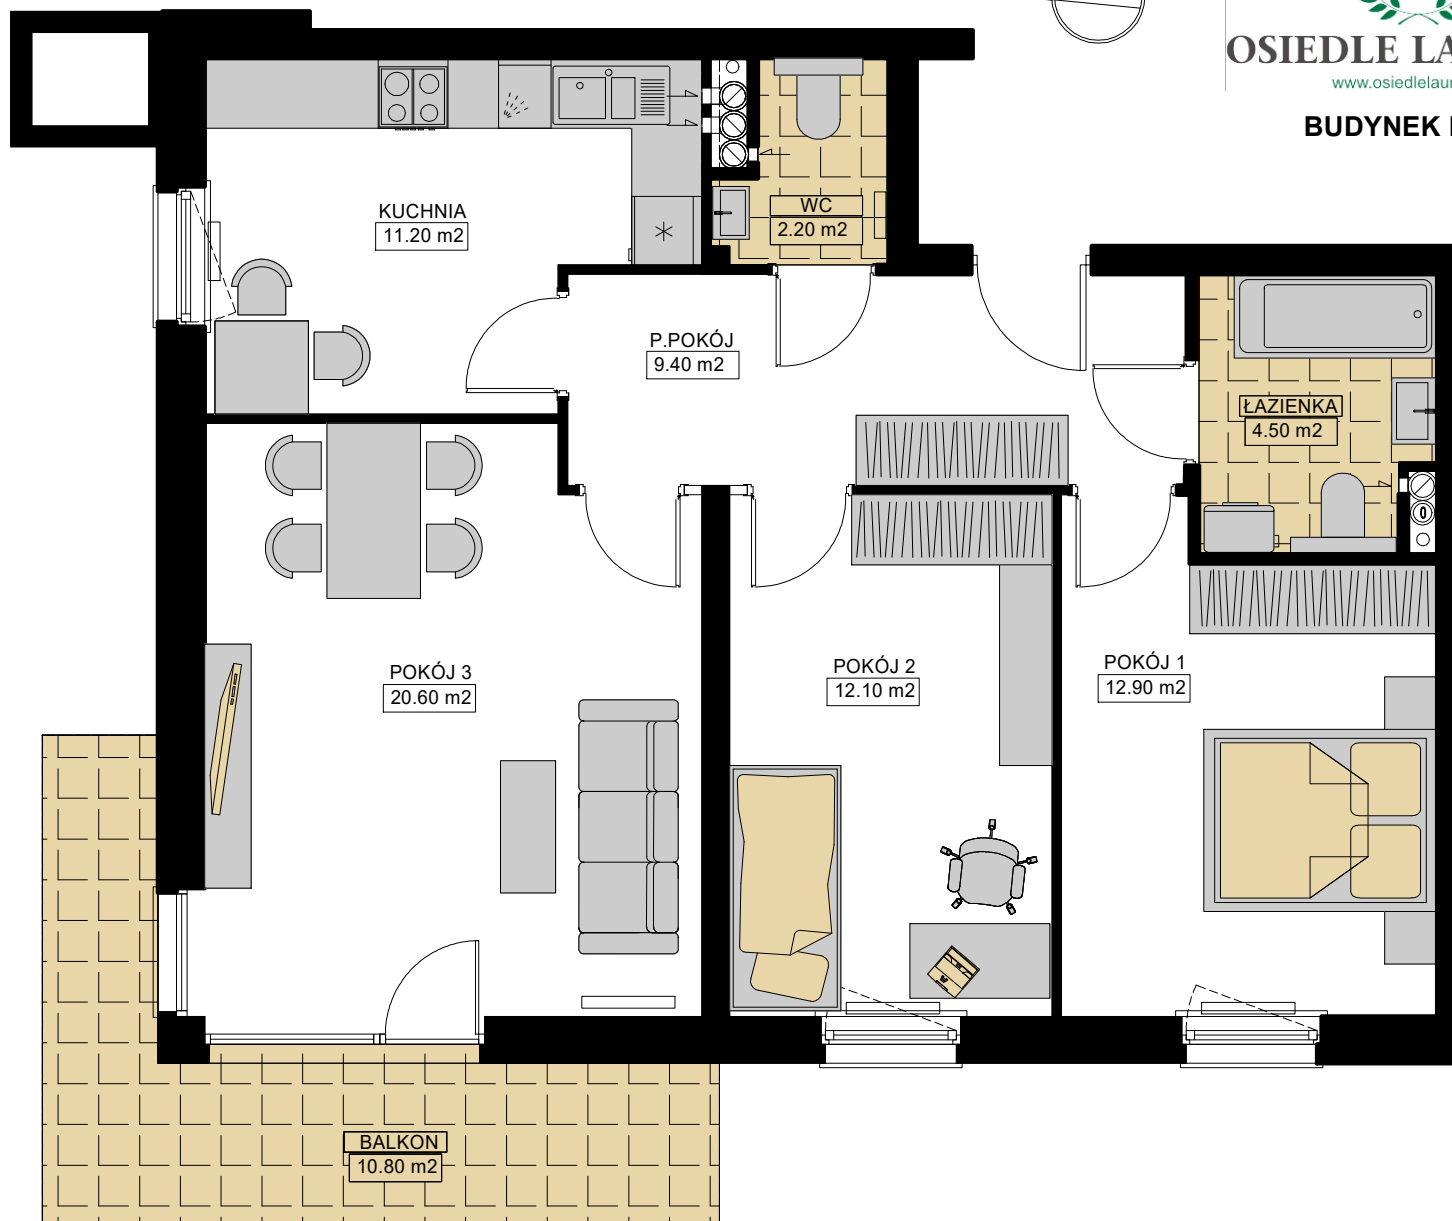

OSIEDLE LAUROWA

www.osiedlelaurowa.pl

BUDYNEK NR 6

TESTA
APARTAMENTY

TESTA • Grójec ul. Zdrojowa 21/5 •

tel./fax 48 664 14 66 kom. 606 33 10 09

• email: biuro@testaapartamenty.pl

WIZUALIZACJA BUDYNKU

POŁOŻENIE MIESZKANIA W BUDYNKU

PIĘTRO	3
NUMER MIESZKANIA	29
LICZBA POKOI	3
POWIERZCHNIA	72,90 m ²

POWIERZCHNIE POMIESZCZEŃ

POKÓJ 1	12,90 m ²
POKÓJ 2	12,10 m ²
POKÓJ 3	20,60 m ²
KUCHNIA	11,20 m ²
P.POKÓJ	9,40 m ²
ŁAZIENKA	4,50 m ²
WC	2,20 m ²

BALKON	10,80 m ²
--------	----------------------

WARTOŚĆ BRUTTO PLN