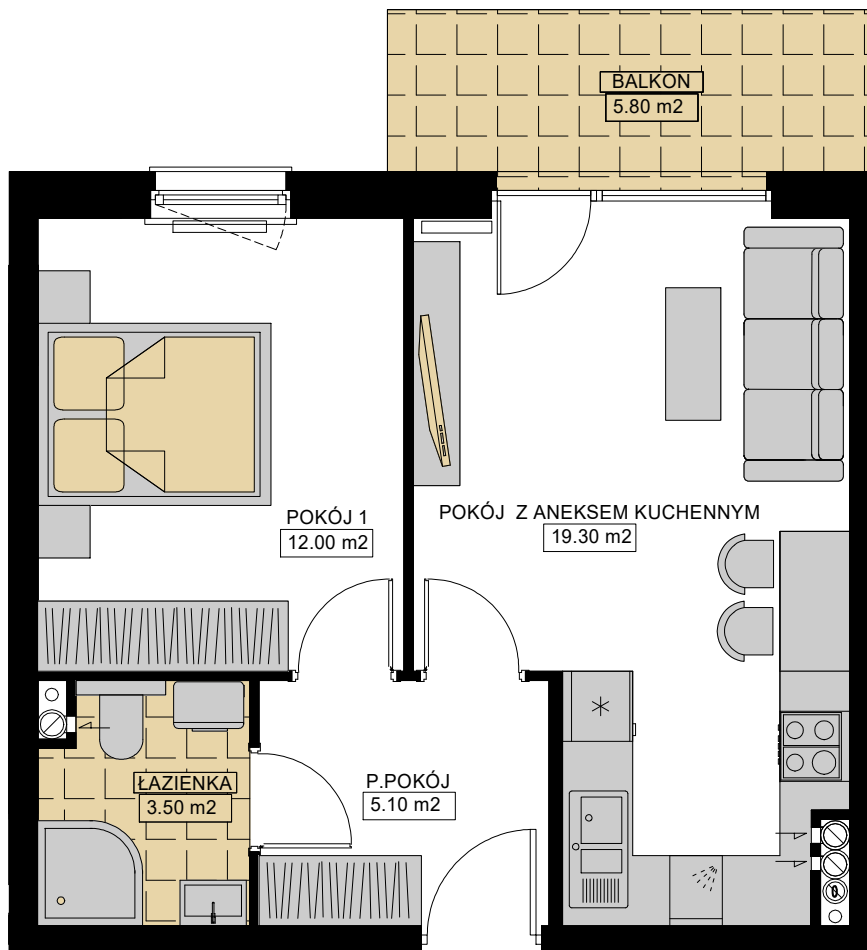

OSIEDLE LAUROWA

www.osiedlelaurowa.pl

BUDYNEK NR 6

**TESTA**  
APARTAMENTY

TESTA • Grójec ul. Zdrojowa 21/5 •  
tel./fax 48 664 14 66 kom. 606 33 10 09  
• email: biuro@testaapartamenty.pl

WIZUALIZACJA BUDYNKU

POŁOŻENIE MIESZKANIA W BUDYNKU

PIĘTRO	2
NUMER MIESZKANIA	24
LICZBA POKOI	2
POWIERZCHNIA	39,90 m2

POWIERZCHNIE POMIESZCZEŃ

POKÓJ 1	12,00 m2
POKÓJ Z ANEKSEM KUCH.	19,30 m2
P.POKÓJ	5,10 m2
ŁAZIENKA	3,50 m2

BALKON	5,80 m2
--------	---------