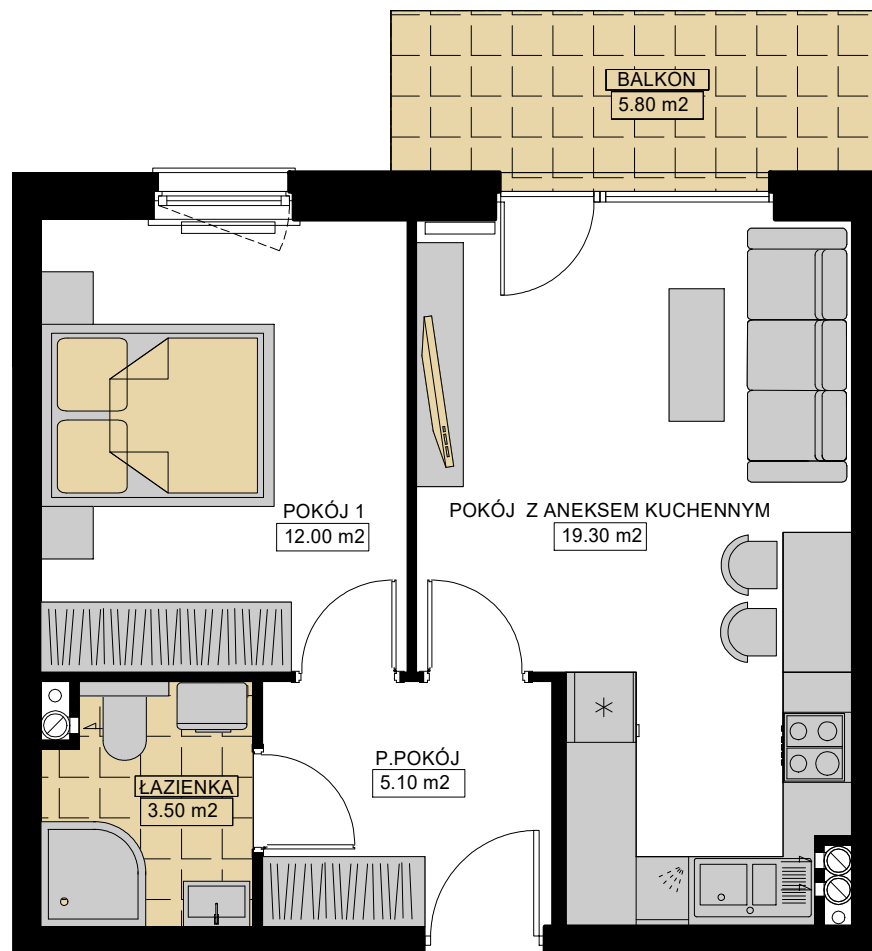

OSIEDLE LAUROWA

www.osiedlelaurowa.pl

BUDYNEK NR 6

TESTA
APARTAMENTY

TESTA • Grójec ul. Zdrojowa 21/5 •
tel./fax 48 664 14 66 kom. 606 33 10 09
• email: biuro@testaapartamenty.pl

WIZUALIZACJA BUDYNKU

POŁOŻENIE MIESZKANIA W BUDYNKU

PIĘTRO	2
NUMER MIESZKANIA	22
LICZBA POKOI	2
POWIERZCHNIA	39,90 m ²

POWIERZCHNIE POMIESZCZEŃ

POKÓJ 1	12,00 m ²
POKÓJ Z ANEKSEM KUCH.	19,30 m ²
P.POKÓJ	5,10 m ²
ŁAZIENKA	3,50 m ²

BALKON	5,80 m ²
--------	---------------------