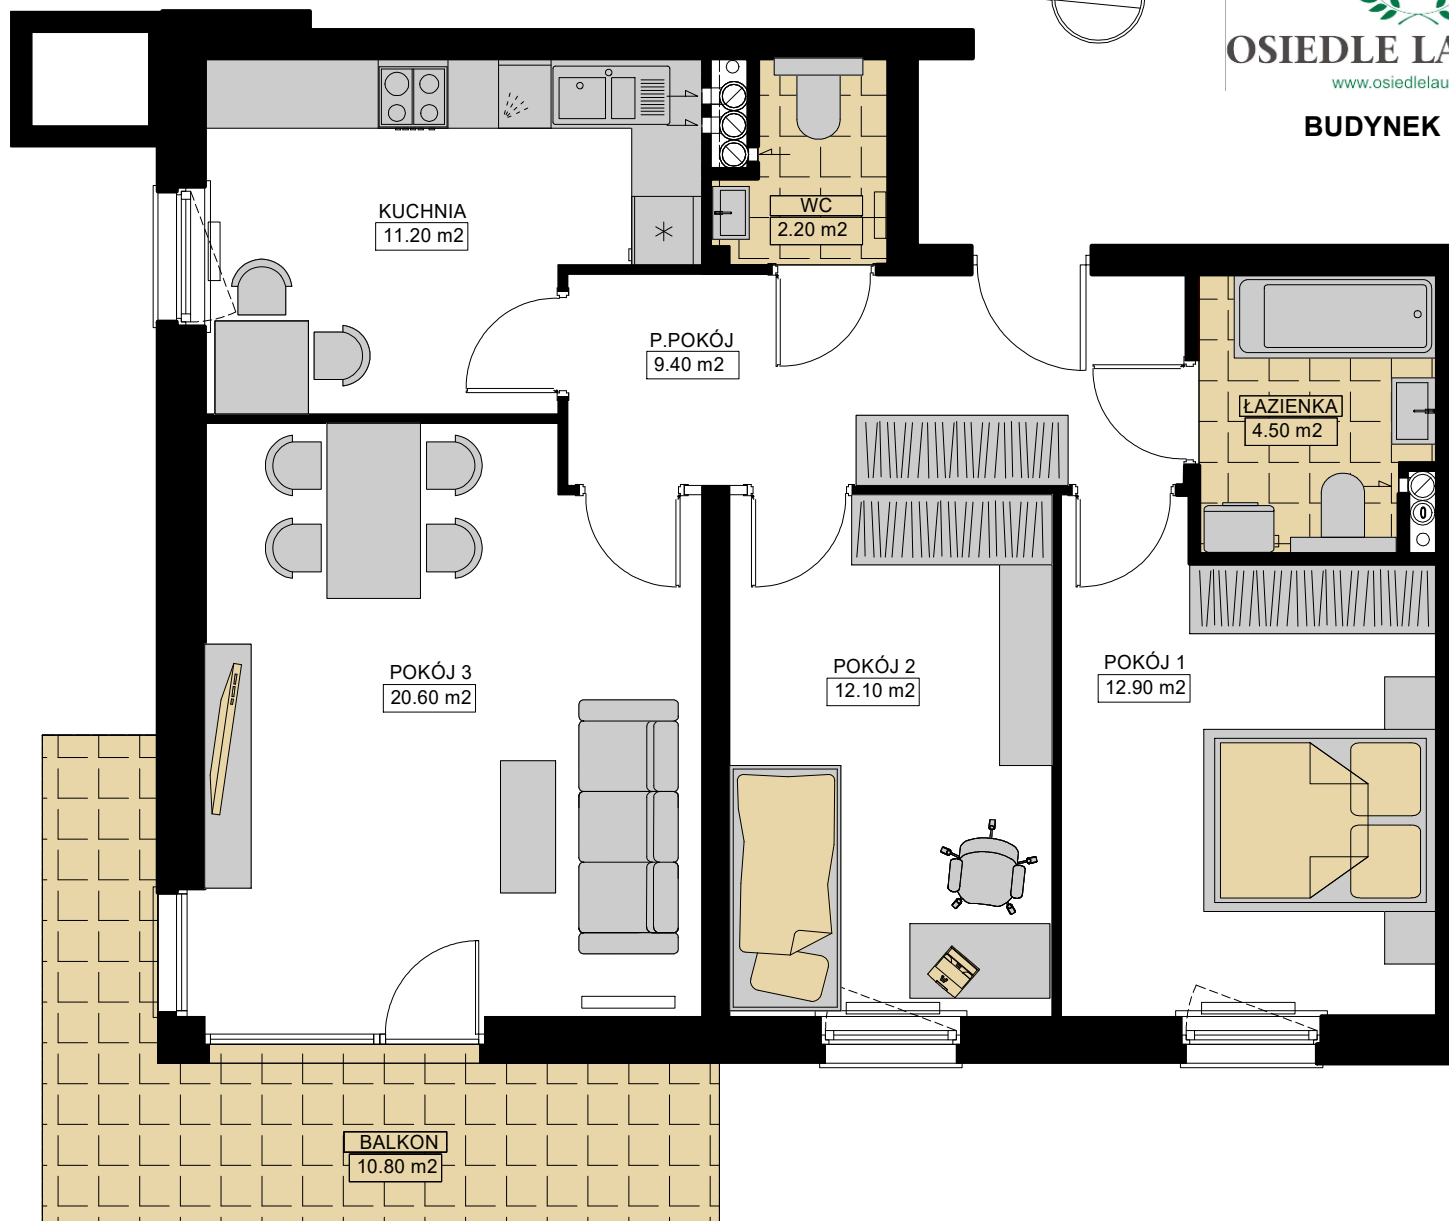

OSIEDLE LAUROWA

www.osiedlelaurowa.pl

BUDYNEK NR 6

TESTA
APARTAMENTY

TESTA • Grójec ul. Zdrojowa 21/5 •

tel./fax 48 664 14 66 kom. 606 33 10 09

• email: biuro@testaapartamenty.pl

WIZUALIZACJA BUDYNKU

POŁOŻENIE MIESZKANIA W BUDYNKU

PIĘTRO	2
NUMER MIESZKANIA	20
LICZBA POKOI	3
POWIERZCHNIA	72,90 m ²

POWIERZCHNIE POMIESZCZEŃ

POKÓJ 1	12,90 m ²
POKÓJ 2	12,10 m ²
POKÓJ 3	20,60 m ²
KUCHNIA	11,20 m ²
P.POKÓJ	9,40 m ²
ŁAZIENKA	4,50 m ²
WC	2,20 m ²

BALKON	10,80 m ²
--------	----------------------

WARTOŚĆ BRUTTO PLN