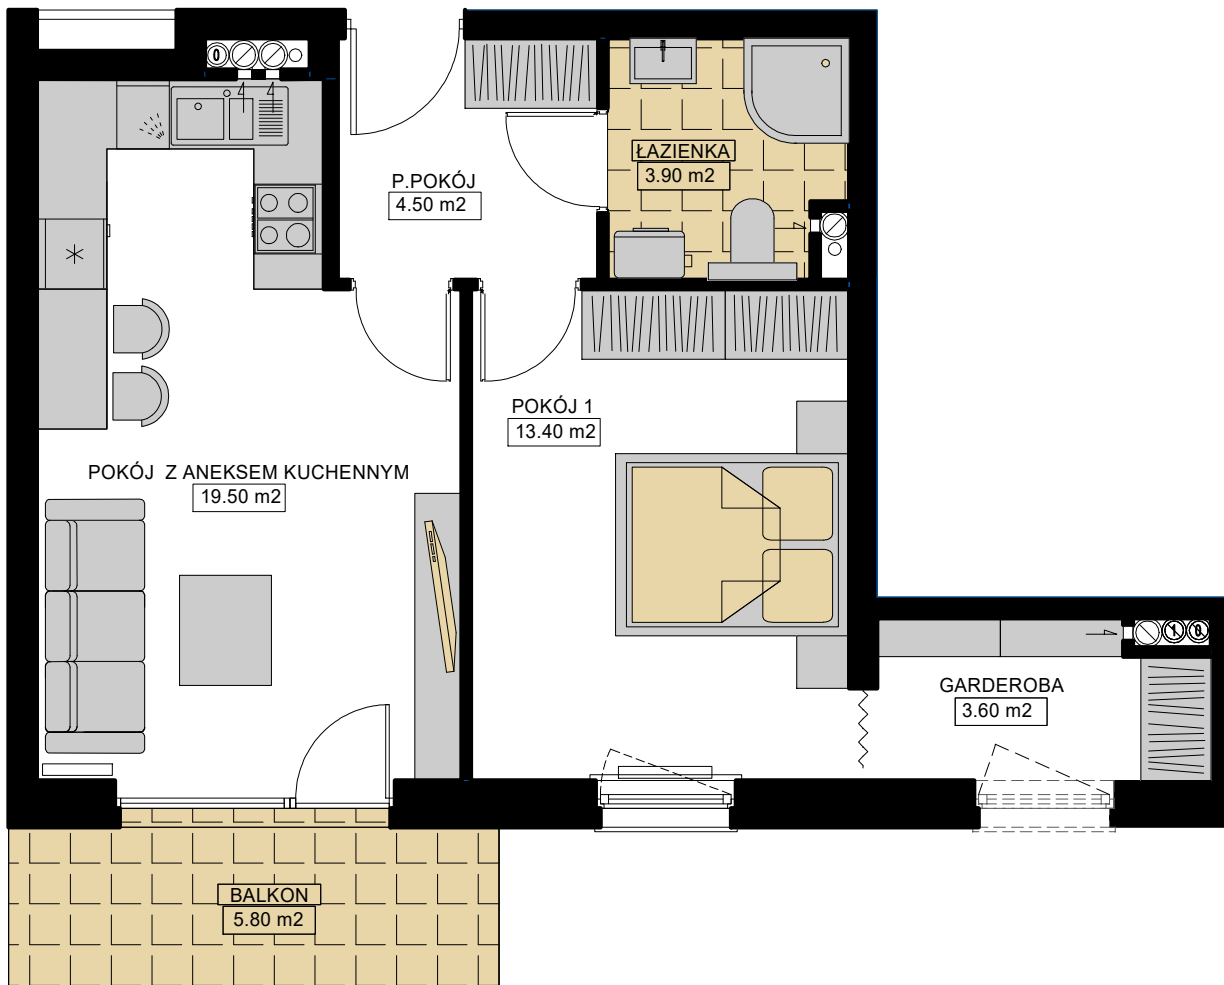

OSIEDLE LAUROWA

www.osiedlelaurowa.pl

BUDYNEK NR 6

TESTA
APARTAMENTY

TESTA • Grójec ul. Zdrojowa 21/5 •

tel./fax 48 664 14 66 kom. 606 33 10 09

• email: biuro@testaapartamenty.pl

WIZUALIZACJA BUDYNKU

POŁOŻENIE MIESZKANIA W BUDYNKU

PIĘTRO	2
NUMER MIESZKANIA	19
LICZBA POKOI	2
POWIERZCHNIA	44,90 m ²

POWIERZCHNIE POMIESZCZEŃ

POKÓJ 1	13,40 m ²
POKÓJ Z ANEKSEM KUCH.	19,50 m ²
P.POKÓJ	4,50 m ²
ŁAZIENKA	3,90 m ²
GARDEROBA	3,60 m ²

BALKON	5,80 m ²
--------	---------------------

WARTOŚĆ BRUTTO PLN