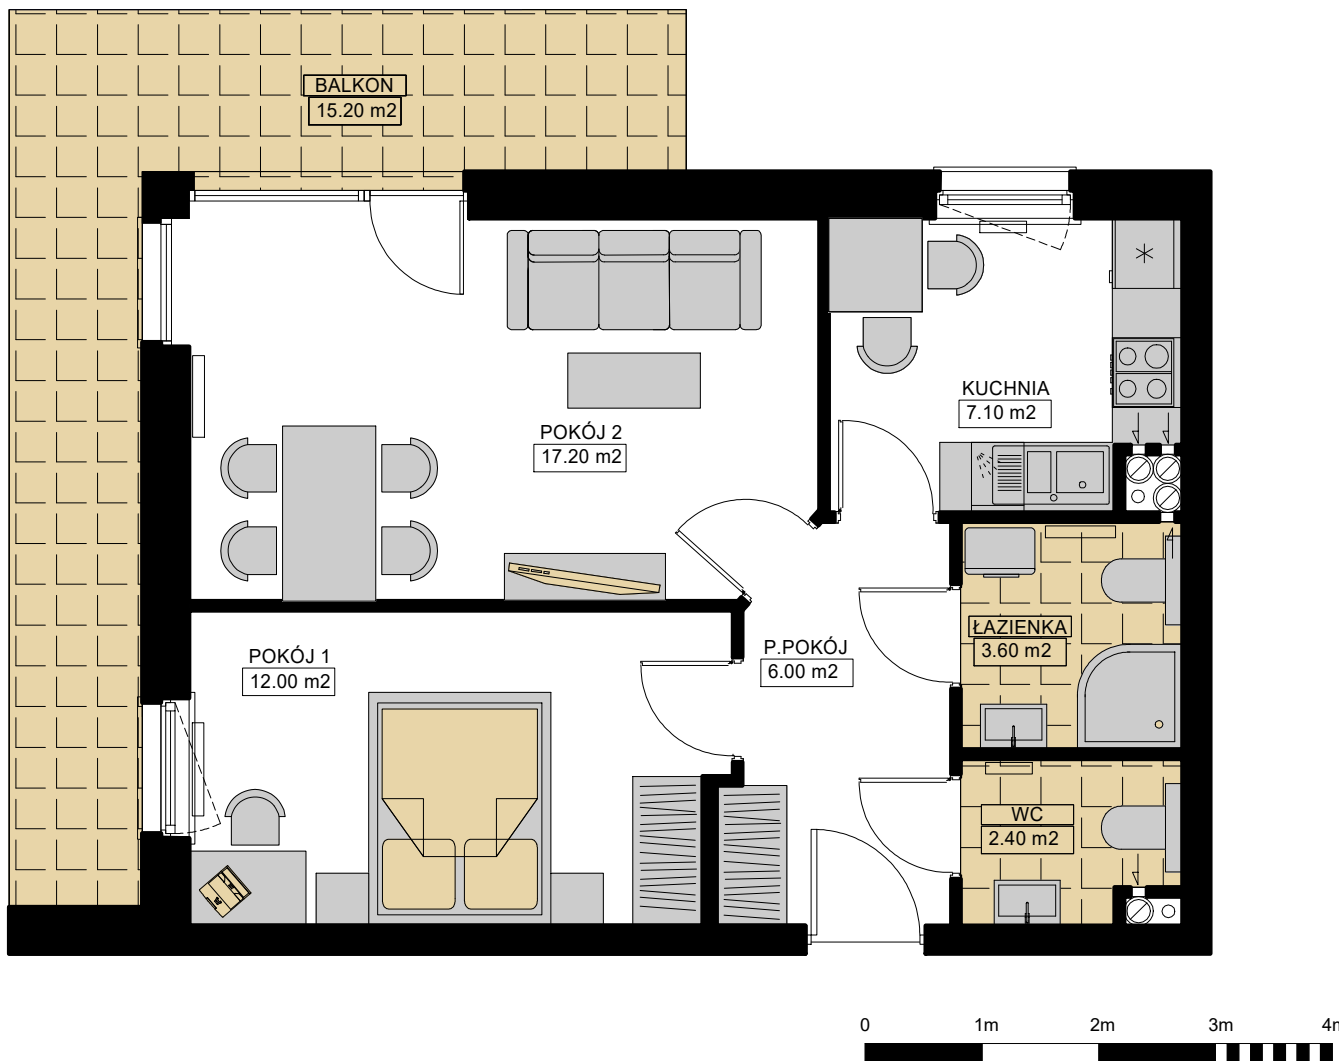

OSIEDLE LAUROWA

www.osiedlelaurowa.pl

BUDYNEK NR 6

TESTA
APARTAMENTY

TESTA • Grójec ul. Zdrojowa 21/5 •

tel./fax 48 664 14 66 kom. 606 33 10 09

• email: biuro@testaapartamenty.pl

WIZUALIZACJA BUDYNKU

PIĘTRO	1
NUMER MIESZKANIA	12
LICZBA POKOI	2
POWIERZCHNIA	48,30 m ²

POWIERZCHNIE POMIESZCZEŃ

POKÓJ 1	12,00 m ²
POKÓJ 2	17,20 m ²
KUCHNIA	7,10 m ²
P.POKÓJ	6,00 m ²
ŁAZIENKA	3,60 m ²
WC	2,40 m ²

BALKON	15,20 m ²
--------	----------------------