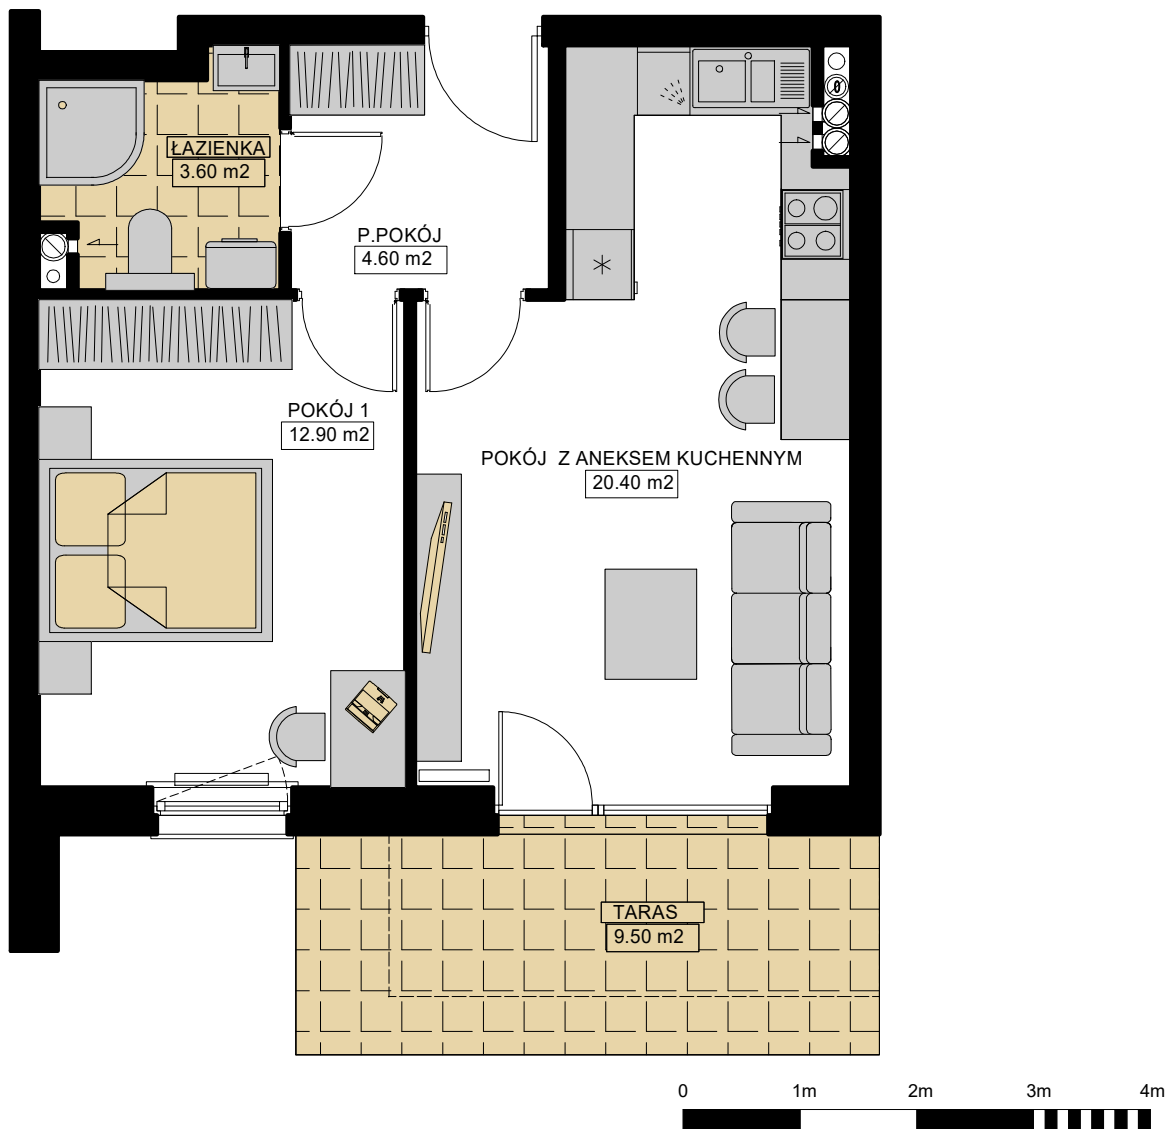

OSIEDLE LAUROWA

www.osiedlelaurowa.pl

BUDYNEK NR 6

TESTA
APARTAMENTY

TESTA • Grójec ul. Zdrojowa 21/5 •

tel./fax 48 664 14 66 kom. 606 33 10 09

• email: biuro@testaapartamenty.pl

WIZUALIZACJA BUDYNKU

POŁOŻENIE MIESZKANIA W BUDYNKU

PIĘTRO	0
NUMER MIESZKANIA	9
LICZBA POKOI	2
POWIERZCHNIA	41,50 m ²

POWIERZCHNIE POMIESZCZEŃ

POKÓJ 1	12,90 m ²
POKÓJ Z ANEKSEM KUCH.	20,40 m ²
P.POKÓJ	4,60 m ²
ŁAZIENKA	3,60 m ²

TARAS	9,50 m ²
-------	---------------------

WARTOŚĆ BRUTTO PLN