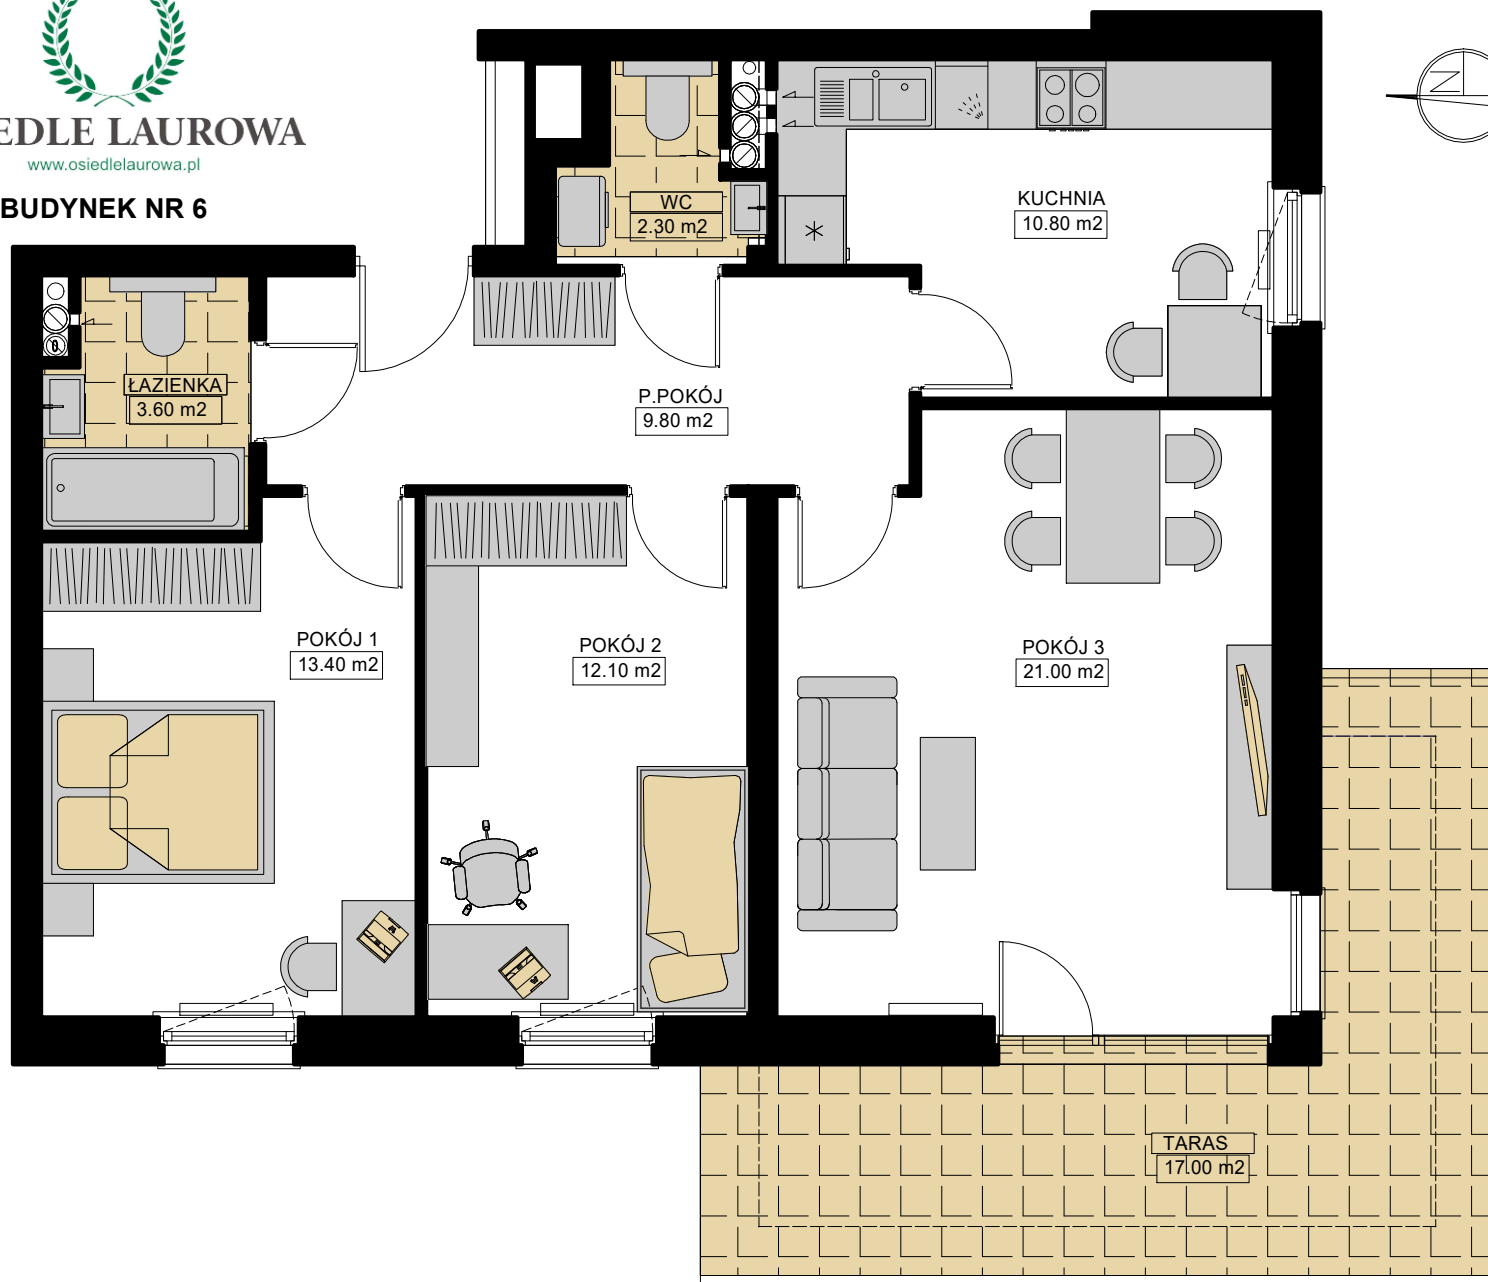

OSIEDLE LAUROWA

www.osiedlelaurowa.pl

BUDYNEK NR 6

TESTA
APARTAMENTY

TESTA * Grójec ul. Zdrojowa 21/5 *
tel./fax 48 664 14 66 kom. 606 33 10 09
* email: biuro@testaapartamenty.pl

WIZUALIZACJA BUDYNKU

POŁOŻENIE MIESZKANIA W BUDYNKU

PIĘTRO	0
NUMER MIESZKANIA	8
LICZBA POKOI	3
POWIERZCHNIA	73,00 m ²

POWIERZCHNIE POMIESZCZEŃ

POKÓJ 1	13,40 m ²
POKÓJ 2	12,10 m ²
POKÓJ 3	21,00 m ²
KUCHNIA	10,80 m ²
P.POKÓJ	9,80 m ²
ŁAZIENKA	3,60 m ²
WC	2,30 m ²

TARAS	17,00 m ²
-------	----------------------

WARTOŚĆ BRUTTO PLN