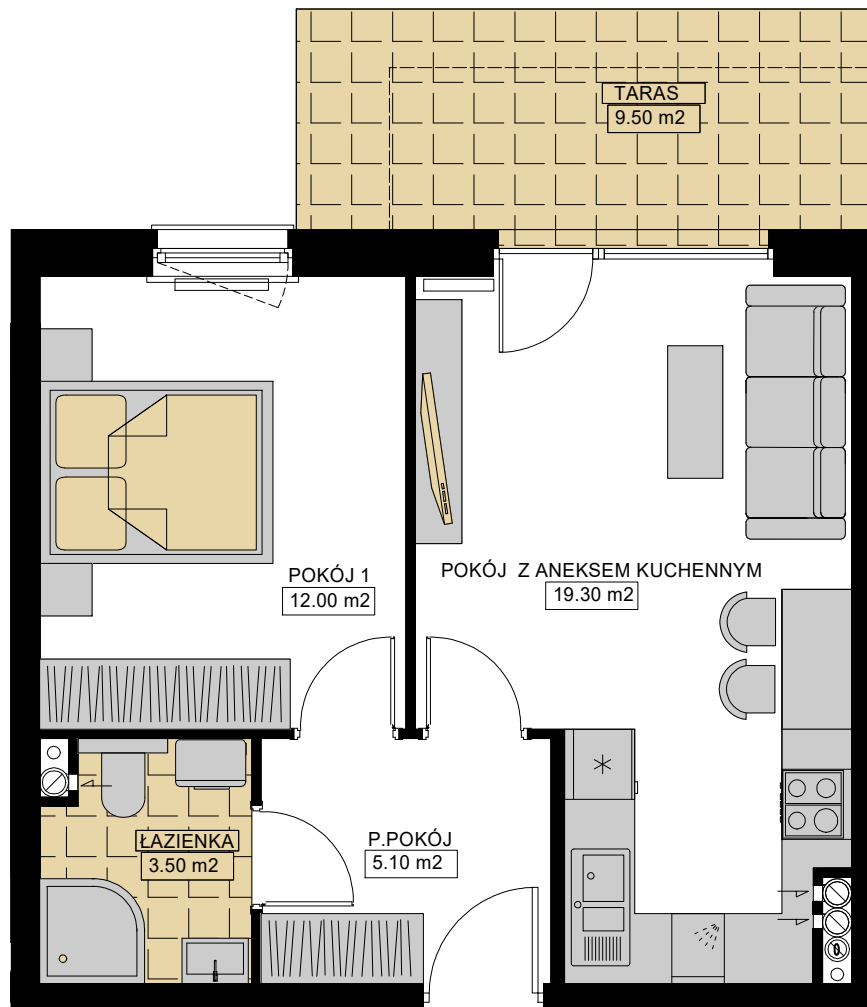

OSIEDLE LAUROWA

www.osiedlelaurowa.pl

BUDYNEK NR 6

TESTA
APARTAMENTY

TESTA • Grójec ul. Zdrojowa 21/5 •
tel./fax 48 664 14 66 kom. 606 33 10 09
• email: biuro@testaapartamenty.pl

WIZUALIZACJA BUDYNKU

POŁOŻENIE MIESZKANIA W BUDYNKU

PIĘTRO	0
NUMER MIESZKANIA	6
LICZBA POKOI	2
POWIERZCHNIA	39,90 m ²

POWIERZCHNIE POMIESZCZEŃ

POKÓJ 1	12,00 m ²
POKÓJ Z ANEKSEM KUCH.	19,30 m ²
P.POKÓJ	5,10 m ²
ŁAZIENKA	3,50 m ²

TARAS 9,50 m²

WARTOŚĆ BRUTTO PLN