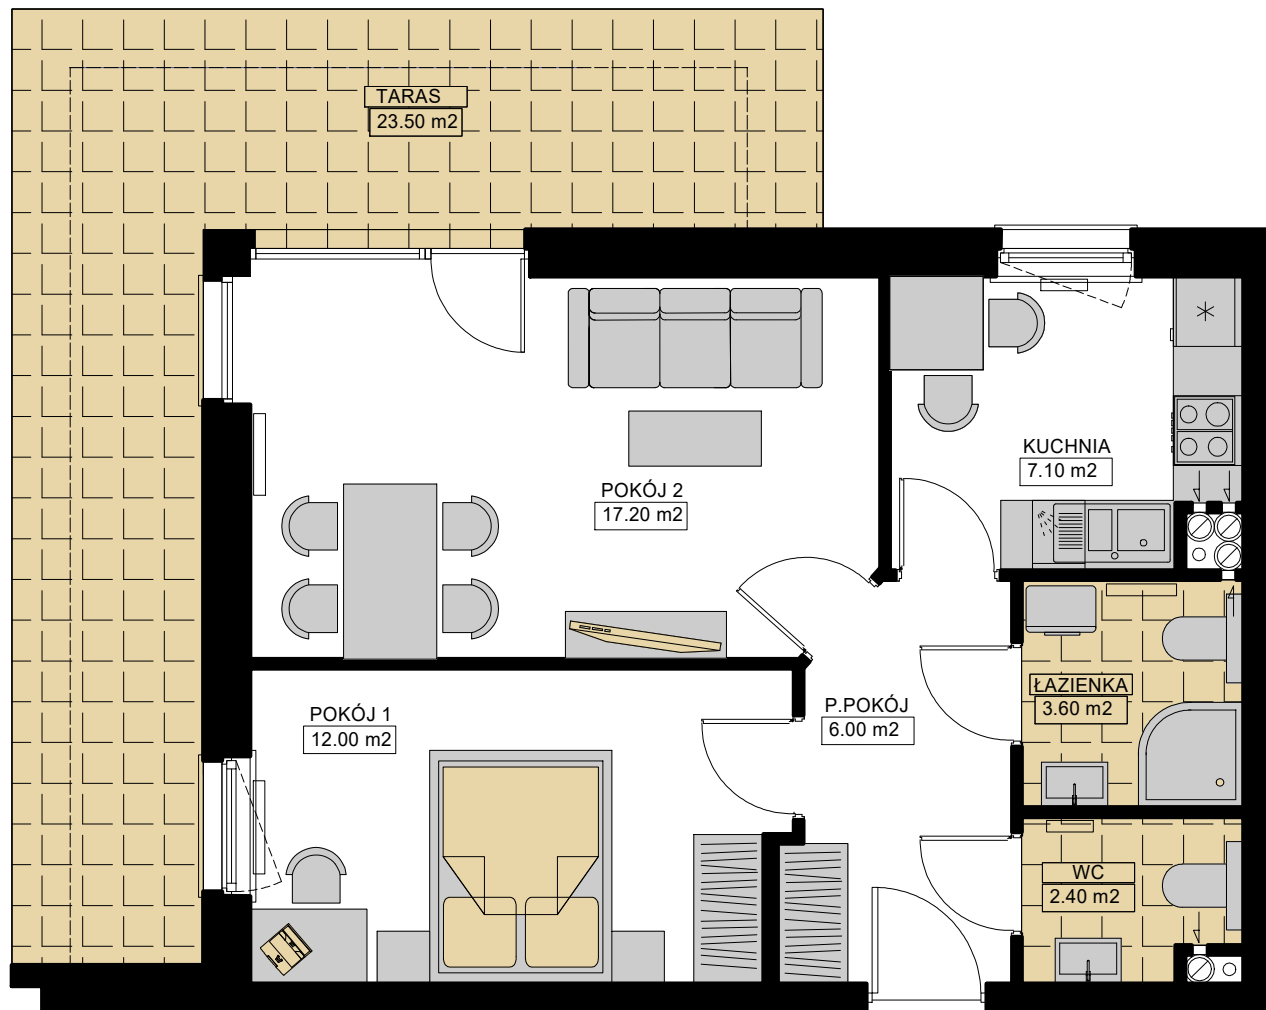

OSIEDLE LAUROWA

www.osiedlelaurowa.pl

BUDYNEK NR 6

TESTA
APARTAMENTY

TESTA • Grójec ul. Zdrojowa 21/5 •
tel./fax 48 664 14 66 kom. 606 33 10 09
• email: biuro@testaapartamenty.pl

WIZUALIZACJA BUDYNKU

POŁOŻENIE MIESZKANIA W BUDYNKU

PIĘTRO	0
NUMER MIESZKANIA	3
LICZBA POKOI	2
POWIERZCHNIA	48,30 m ²

POWIERZCHNIE POMIESZCZEŃ

POKÓJ 1	12,00 m ²
POKÓJ 2	17,20 m ²
KUCHNIA	7,10 m ²
P.POKÓJ	6,00 m ²
ŁAZIENKA	3,60 m ²
WC	2,40 m ²

TARAS 23,50 m²