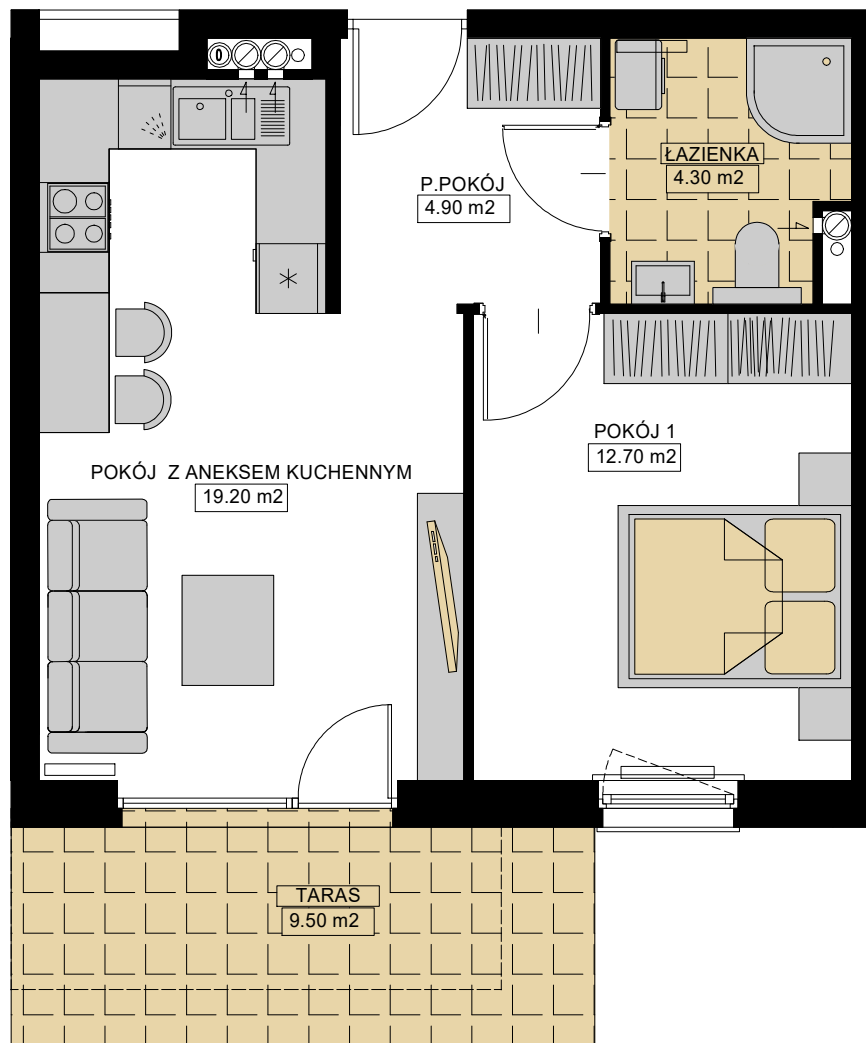

OSIEDLE LAUROWA

www.osiedlelaurowa.pl

BUDYNEK NR 6

TESTA
APARTAMENTY

TESTA • Grójec ul. Zdrojowa 21/5 •
tel./fax 48 664 14 66 kom. 606 33 10 09
• email: biuro@testaapartamenty.pl

WIZUALIZACJA BUDYNKU

POŁOŻENIE MIESZKANIA W BUDYNKU

PIĘTRO	0
NUMER MIESZKANIA	1
LICZBA POKOI	2
POWIERZCHNIA	41,10 m ²

POWIERZCHNIE POMIESZCZEŃ

POKÓJ 1	12,70 m ²
POKÓJ Z ANEKSEM KUCH.	19,20 m ²
P.POKÓJ	4,90 m ²
ŁAZIENKA	4,30 m ²

TARAS	9,50 m ²
-------	---------------------